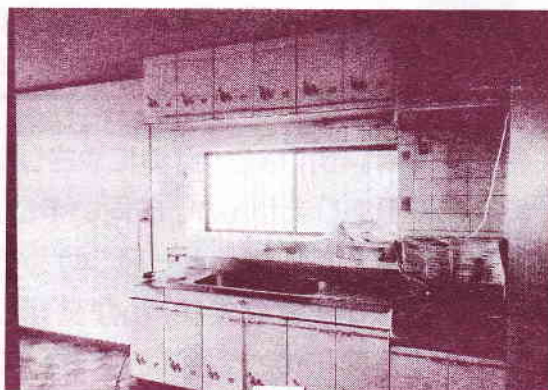

登記の時、売主さんがこの様に話されました。

「この家は私達の思いが一杯ありました。大切に使用してもらえればいいです。」

そのお言葉通り家の間取りはそのまま、ここにお住みになるご家族様の生活向上と快適空間づくりをめざしてのリノベーション(全面改修)となりました。

屋根もふき替え、台風が来ても安心です。お施主様の奥様と娘さんはリノベーション後を見られて大感激。「きれいきれい」の連発でした。築年数が30年は経っているこのお宅ですが、地盤調査からスタートし、床下もしっかりと確認し安心してお住み頂けるとお話しました。きちりとした仕事がされた中古住宅であればお好みにリノベーションすれば新築より価格が安く住宅が手に入ります。

当店は住宅診断をした上で中古住宅の工事をすすめて参ります。

家の中から笑い声が聞こえてくるそんな明るくて風通しのいい家に出上がりました。

中古住宅購入し、リノベーションをお考えの方、室内見学させていただきますよ。

ホーローの流し台セットをサイズ2700のシステムキッチンに取り替えました。
(奥様が大感動でした)

60cmの洗面台を75cmの洗面台セットとサイドキャビネットをつけて、収納量を多くしました。

施工をさせて頂いたお客様へ