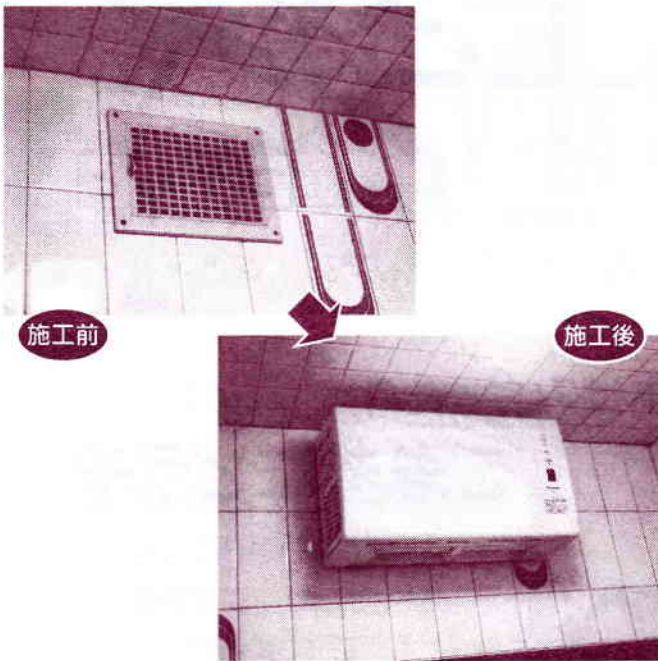

あけみちゃんの今だけのおすすりめ品

在来のタイル貼りの浴室。入浴時に寒さを感じ
高齢になると少し不安を感じる事もあります。
そこで我が家の浴室に取付けました。
「電気式バス換気乾燥機」そのあたたかくなるス
ピードにビックリ。脱衣場まであたたかい。ガスの
浴乾と比べると電気の方が初期費用が手頃です。
取付け前の寒い浴室には入れません。

今回3台限りの特別セールです。