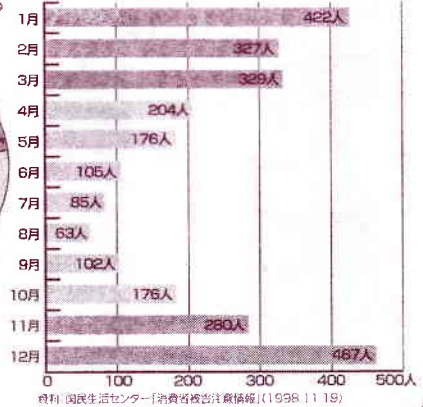

②お湯の温度はあまり熱くせず長湯をしない。

38℃から40℃のお湯で、20分くらいが理想です。浴槽にいきなり肩までつかってしまうのではなく、かけ湯や半身浴を組み合わせ、ときどき肩までつかったり、寒ければタオルなどをかけて。

■高齢者になるとお風呂には注意を要する
 日常生活における突然死の場面

資料 国民生活センター(1998)

■入浴中突然死は冬場に集中する
 月別死亡件数

資料 国民生活センター(消費者被害注意情報) [1998.11.19]