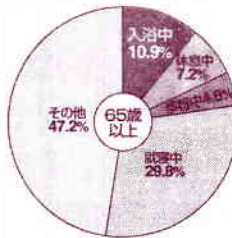

今回3台限りの特別セールです。

Panasonic FY-24UW5

本体価格 ¥148,000

【製品+既存品解体撤去+入替標準工事付】 **¥92,000** (税別)

(配電盤からの工事が必要な場合があります。現場見積り無料です。)

**中高年の入浴中事故は冬場が
 多いと言われています。
 少しでも冬場の入浴を安心して
 より快適にするために。**

①浴室や脱衣所を暖める。

給湯をシャワーで行い、蒸気で温かくしたり、バス換気乾燥機の予備暖房機能や入浴暖房機能で、浴室内を少し暖めておくことが有効です。

②お湯の温度はあまり熱くせず長湯をしない。

38℃から40℃のお湯で、20分くらいが理想です。浴槽にいきなり肩までつかってしまうのではなく、かけ湯や半身浴を組み合わせ、ときどき肩までつかったり、寒ければタオルなどをかけて。

■高齢者になるとお風呂には注意を要する
 日常生活における突然死の場面

資料 国民生活センター(1998)

■入浴中突然死は冬場に集中する
 月別死亡件数

資料 国民生活センター(消費者被害注意情報) [1998.11.19]