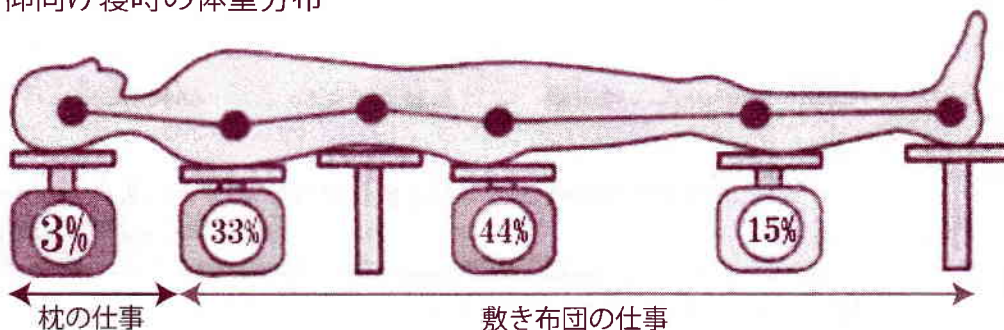

寝具の相談室

敷き布団の巻

あなたの敷き布団、5年以上使っていませんか？自分で今寝ている敷き布団やベッドマットを触って腰の部分がへたっているならレッドカードです。

綿ふとんで3年から5年、一流ベッドメーカーのスプリングマットでも10年で確実に腰の辺りがへたってきます。ポリエステルや羊毛の敷き布団等は1年位？

朝起きて腰が少し痛い等、自分自身からのサインが出てきた時や、必要以上の寝返り運動も脳が寝れていないサインなのです。

枕ばかり注目するのではなく、自分に合った固さの敷き布団を見つける事が、明日への健康的な毎日を送るポイントとなるでしょう。

町の布団屋「千本の田村ふとん店」はあなたからの疑問に何でもお答えします。お気軽にお電話下さい。

最後になりましたが、ぐっすり眠るための4つの習慣

- ・ 仰向け寝 ・ 鼻呼吸 ・ 適正な寝具
- ・ 安眠の為の適切な運動

担当：上京区千本丸太町上ル東側 田村ふとん店
TEL.075-451-2165

国家認定一級寝具製作技能士 田村 成史

私の友達の田村さんからの
チョットいいお話でした。あけみ

仰向け寝時の体重分布